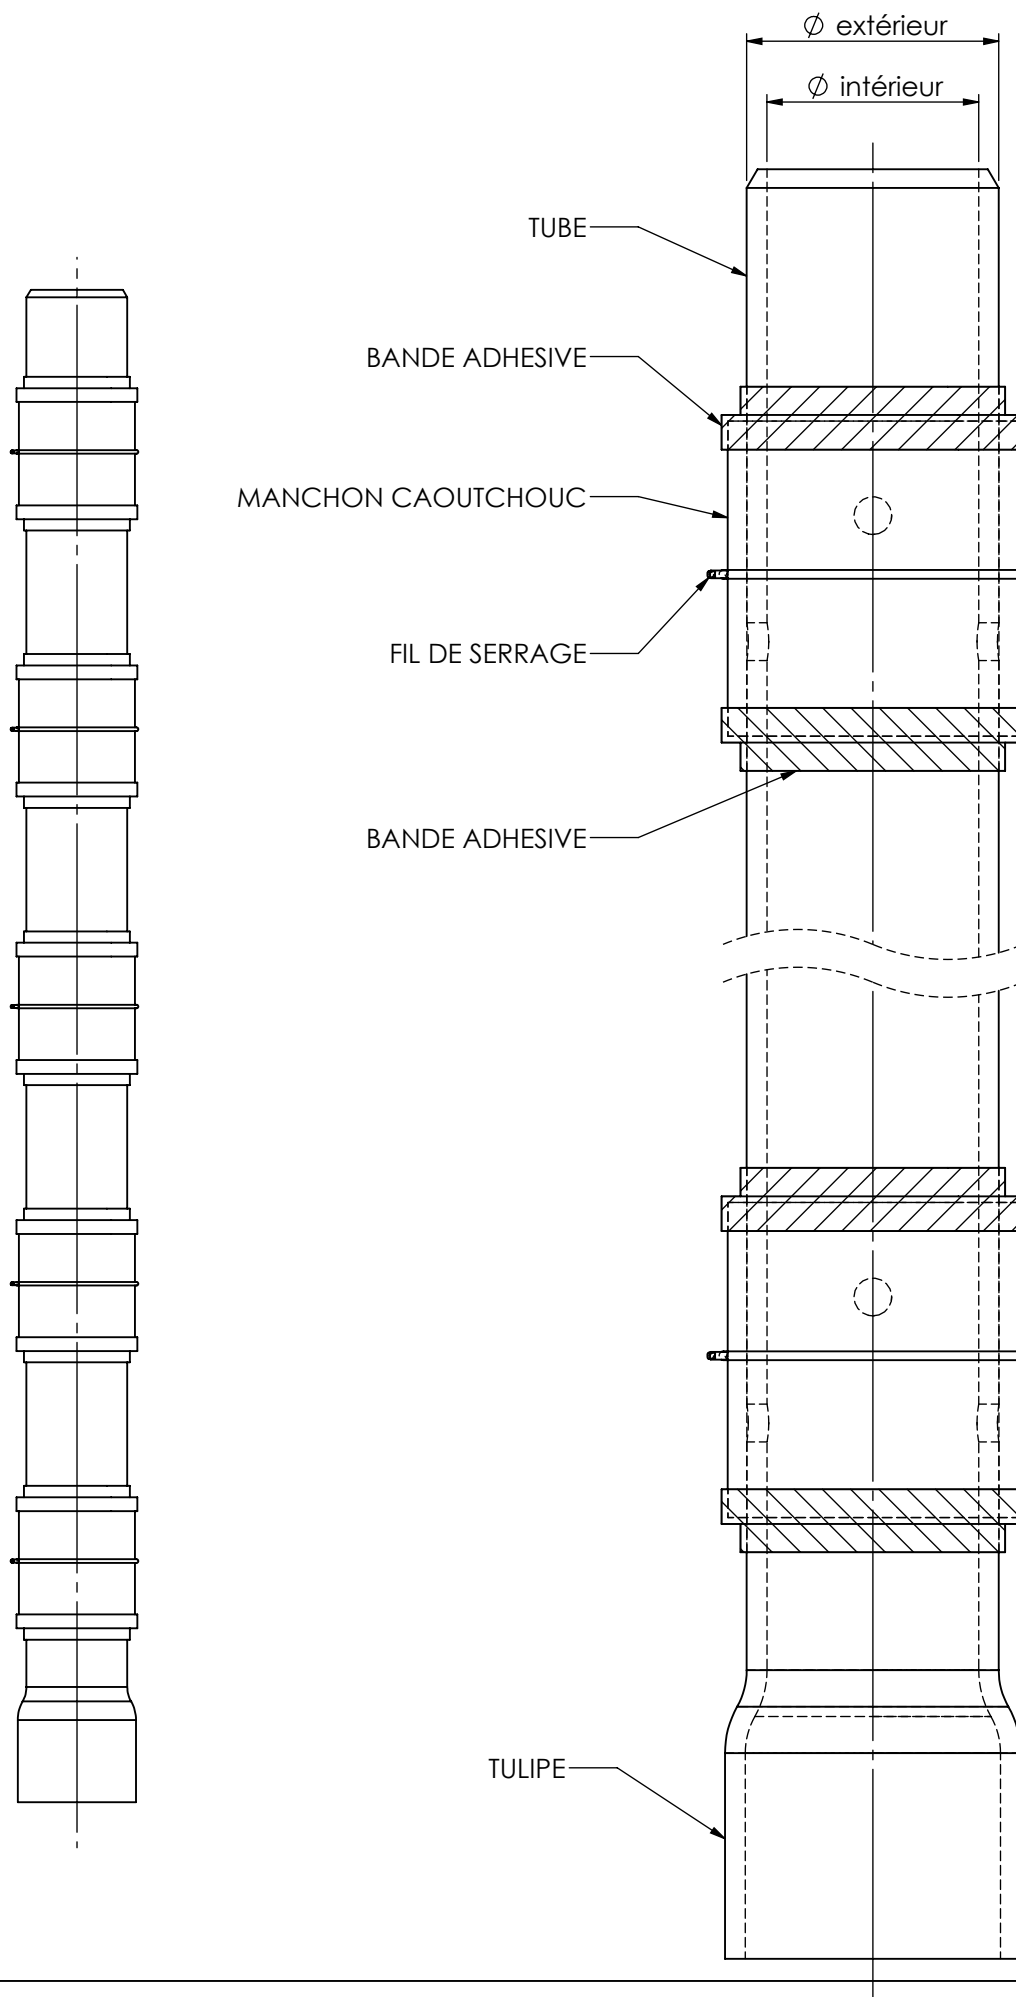

TUBES ET ACCESSOIRES POUR TRAVAUX PUBLICS

- TUBES POUR TRAVAUX PUBLICS : en PVC avec ou sans tulipage

\varnothing intérieur en mm	\varnothing extérieur en mm	Tulipage	Réf tube
33,6	40	X	Réf 1555
42	50	X	Réf 1556
45,2	48	X	Réf 1128
47,2	50	X	Réf 1112

Tous nos tubes peuvent être coupés à la longueur de votre choix.

- TUBES A MANCHETTES EXTRUDES ET CONFECTIONNES :

12

28/06/2013

- MANCHETTES POLYETHYLENE 33cm et ACCESSOIRES :