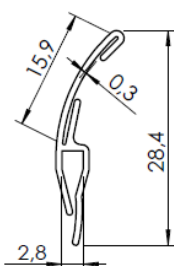

- **plastil** Peut étudier tous projets suivant vos besoins. Les portes-étiquettes peuvent être déclinés dans différents coloris.

Portes-étiquettes à lecture directe

Réf. 1

Réf. 3

Réf. 38

Réf. 79

Réf. 608

Réf. 781

Portes-étiquettes à indexoloupe®

- La surépaisseur en cristal des portes-étiquettes fait office de loupe et rend la lecture plus facile.

Réf. 34

Réf. 393

Réf. 495

Réf. 670

- **plastil** Peut étudier tous projets suivant vos besoins. Les portes-étiquettes peuvent être déclinés dans différents coloris.