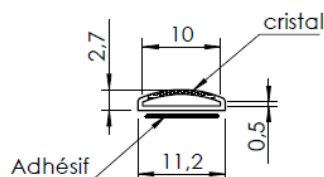

- **plastil** Peut étudier tous projets suivant vos besoins. Les portes-étiquettes peuvent être déclinés dans différents coloris.

Portes-étiquettes à lecture directe

Réf. 1

Réf. 3

Réf. 38

Réf. 79

Réf. 608

Réf. 781

Portes-étiquettes à indexoloupe®

- La surépaisseur en cristal des portes-étiquettes fait office de loupe et rend la lecture plus facile.

Réf. 34

Réf. 393

Réf. 495

Réf. 670

- **plastil** Peut étudier tous projets suivant vos besoins. Les portes-étiquettes peuvent être déclinés dans différents coloris.