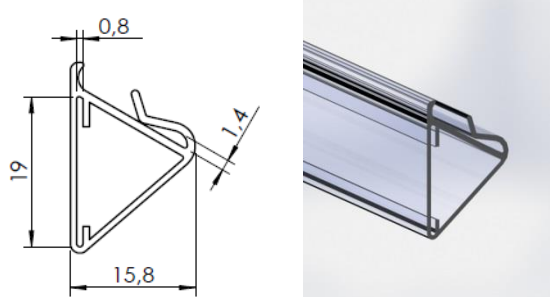

- **plastil** Peut étudier tous projets suivant vos besoins. Les portes-étiquettes peuvent être déclinés dans différents coloris.

Portes-étiquettes pour tablettes

Portes-étiquettes diverses