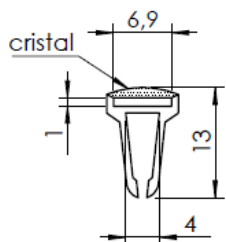

Portes-étiquettes à indexoloupe®

- La surépaisseur en cristal des portes-étiquettes fait office de loupe et rend la lecture plus facile.

Réf. 34

Réf. 393

Réf. 495

Réf. 670

- **plastil** Peut étudier tous projets suivant vos besoins. Les portes-étiquettes peuvent être déclinés dans différents coloris.