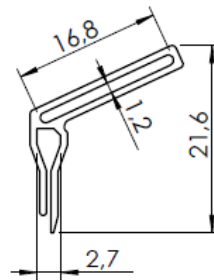

- **plastil** Peut étudier tous projets suivant vos besoins. Les portes-étiquettes peuvent être déclinés dans différents coloris.

Portes-étiquettes à lecture directe

Réf. 1

Réf. 3

Réf. 38

Réf. 79

Réf. 608

Réf. 781

Portes-étiquettes à indexoloupe®

- La surépaisseur en cristal des portes-étiquettes fait office de loupe et rend la lecture plus facile.

Réf. 34

Réf. 393

Réf. 495

Réf. 670

- **plastil** Peut étudier tous projets suivant vos besoins. Les portes-étiquettes peuvent être déclinés dans différents coloris.