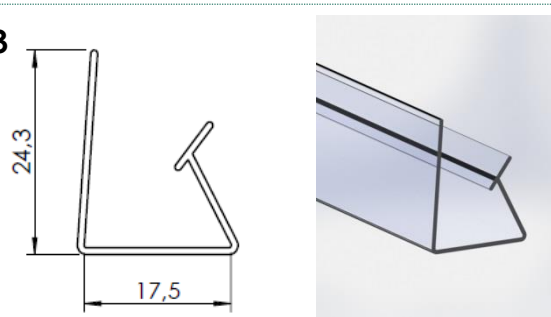

Réf. 1525

Réf. 853