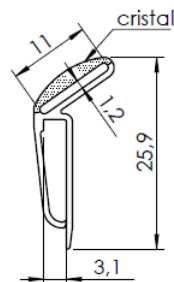

Portes-étiquettes à indexoloupe®

- La surépaisseur en cristal des portes-étiquettes fait office de loupe et rend la lecture plus facile.

Réf. 34

Réf. 393

Réf. 495

Réf. 670

- **plastil** Peut étudier tous projets suivant vos besoins. Les portes-étiquettes peuvent être déclinés dans différents coloris.